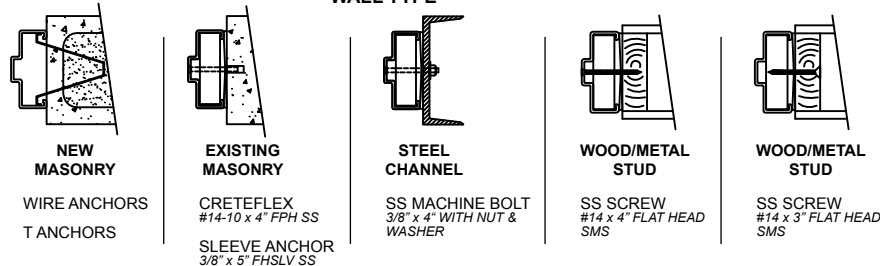

HEAD HEIGHT

FRAME CONFIGURATION

JAMB / FACE DEPTH

WALL TYPE

5224 FM 802 Brownsville, TX
78521 P: 800.444.6924
E: frporders@senneca.com
www.chem-pruf.com

**P-SERIES DOUBLE FRAME ONLY
ORDER FORM**

CUSTOMER:

PROJECT: